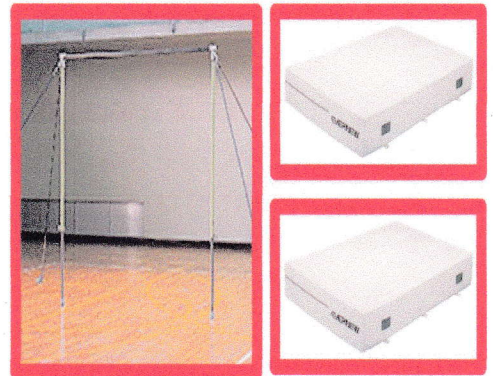

2023年4月 移転後内装

ピット

スカイポリン

アスレチックスペース
(既存設備を移転し建立)

鉄棒 (大)

マット

スタート

ゴール

アスレチックコース
(内装工事にて新規建立)

タンブリング
トランポリン

15m

跳び箱

(既存設備を移転し設置)

受付 (事務)

入口

男子
更衣室