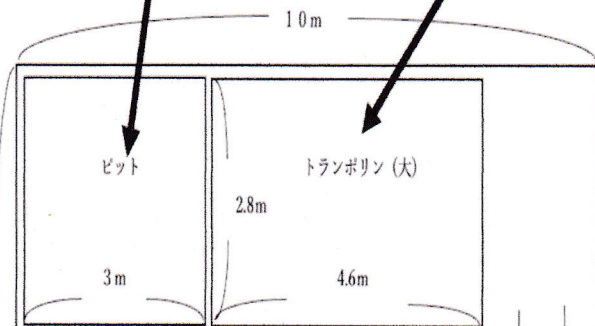

2023年4月 移転後内装

ピット

スカイポリン

アスレチックスペース
(既存設備を移転し建立)

鉄棒 (大)

マット

スタート

ゴール

アスレチックコース
(内装工事にて新規建立)

タンブリング
トランポリン

15m

跳び箱

(既存設備を移転し設置)

受付 (事務)

入口

男子
更衣室