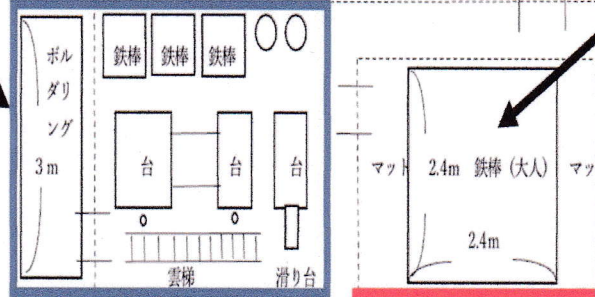

2023年4月 移転後内装

ピット

スカイポリン

アスレチックスペース
(既存設備を移転し建立)

鉄棒 (大)

マット

スタート

ゴール

アスレチックコース
(内装工事にて新規建立)

タンブリング
トランポリン

15m

跳び箱

(既存設備を移転し設置)

受付 (事務)

入口

男子
更衣室