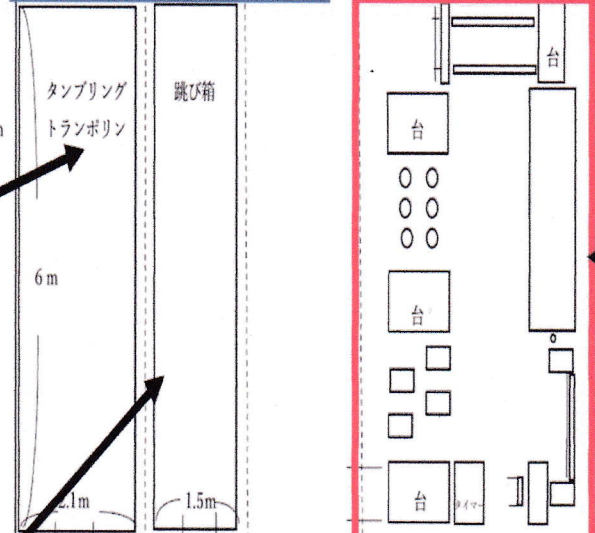

2023年4月 移転後内装

ピット

スカイポリン

アスレチックスペース
(既存設備を移転し建立)

鉄棒 (大)

マット

スタート

ゴール

アスレチックコース
(内装工事にて新規建立)

タンブリング
トランポリン

15m

跳び箱

(既存設備を移転し設置)

受付 (事務)

入口

男子
更衣室

荷物

靴箱

女子
更衣室

荷物

お手洗

お手洗