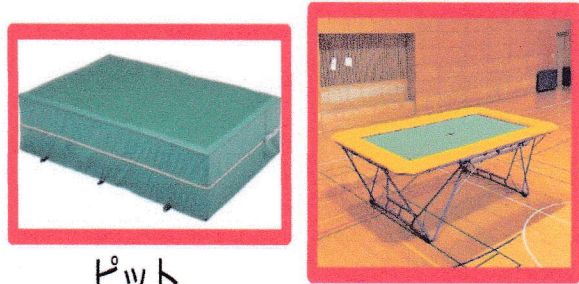

2023年4月 移転後内装

ピット

スカイポリン

アスレチックスペース
(既存設備を移転し建立)

鉄棒 (大)

マット

スタート

ゴール

アスレチックコース
(内装工事にて新規建立)

タンブリング
トランポリン

15m

跳び箱

(既存設備を移転し設置)

受付 (事務)

入口

男子
更衣室