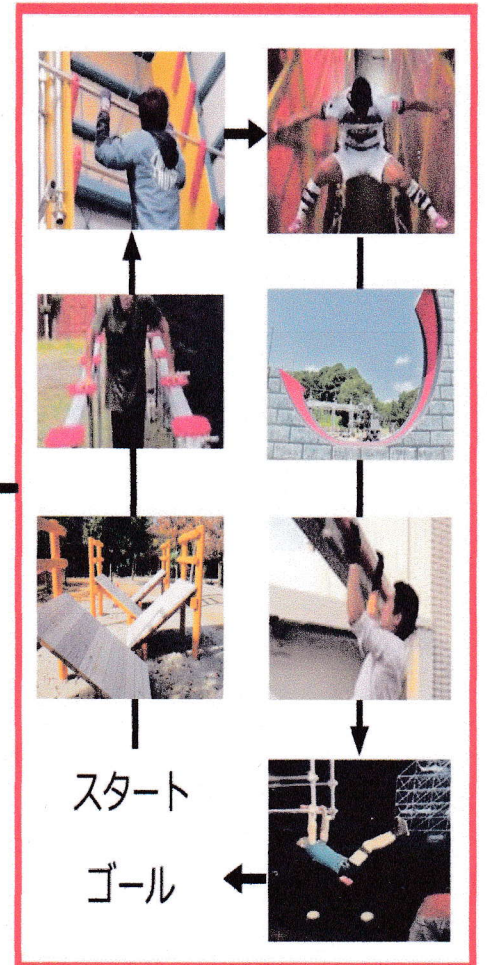

2023年4月 移転後内装

ピット

スカイポリン

アスレチックスペース
(既存設備を移転し建立)

鉄棒 (大)

マット

スタート

ゴール

アスレチックコース
(内装工事にて新規建立)

タンブリング
トランポリン

15m

跳び箱

(既存設備を移転し設置)

受付 (事務)

入口

男子
更衣室